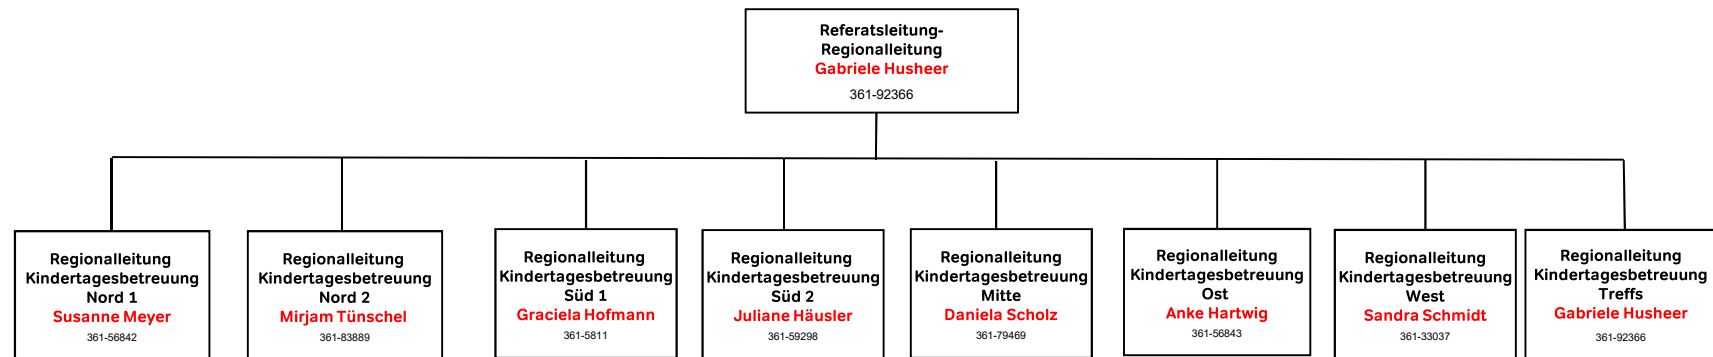

## Abteilung 2

### Referat Regionalleitungen

**Kinder- und  
Familienzentrum**

An Smidts Park  
Ebenroder Straße  
Farge-Rekum  
Fillerkamp  
Heinr.-Seekamp-Str.  
Helsinkistraße  
Kapt.-Dallmann-Str.  
MarBel  
Reepschläger Straße  
Wasserturm

**Kinder- und  
Familienzentrum**

Alt Aumund  
Beckedorfer Str.  
Fährer Flur  
Flintacker  
Grohn  
Hammersbeck  
Haus Windeck  
Kinderland  
Lesum  
Ulrichs Helgen  
Schönebeck  
St. Magnus

**Kinder- und  
Familienzentrum**

**Kinder- und  
Familienzentrum**

Arbergen  
Beim Sattelhof  
Engadiner Straße  
Graubündener Str.  
Hohwisch  
Kinderhafen Tenever  
Mahndorf  
Mülheimer Straße  
Ortwisch  
Osterhop  
Regenbogenhaus  
Saarburger Straße  
Schwedenhaus  
Zeppelinstraße